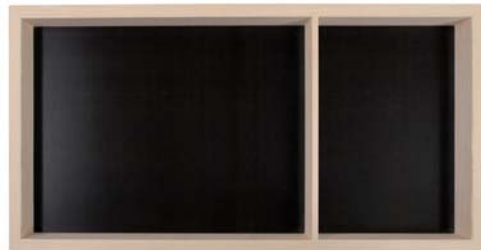

Esche unbehandelt
ash untreated

**Schubkasteneinsatz
drawer separation**

h/h 4,0 cm
b/w 35,0 cm
t/d 47,0 cm

Aluminium silber eloxiert
aluminium silver anodized

Zubehör/accessories

Tischverbinder table connector