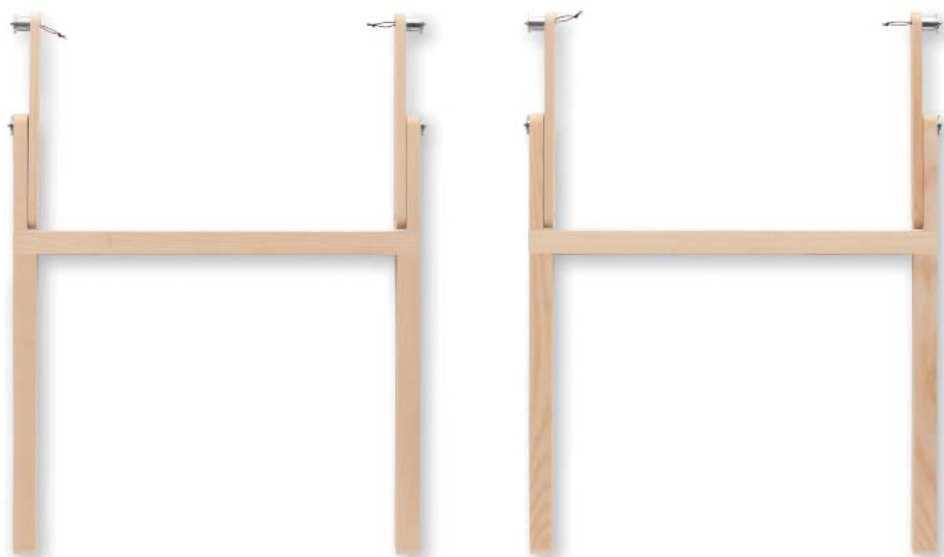

Klopstock
Daniel Kern | 2013

www.moormann.de

Ein Tisch ist ein Tisch ist ein Tisch.

Wirklich? Nein!

Denn der Tisch Klopstock kann etwas, was kaum ein anderer Tisch kann. Durch ein raffiniertes Klickschnappsystem können die Beine von Klopstock in 12 verschiedenen, symmetrischen (und einigen weiteren asymmetrischen) Positionen angebracht werden, je nach gewünschter Stuhl-Anordnung und Tischhöhe. Oder einfach nur, wie es am besten gefällt. Und falls sich der Geschmack ändern sollte, man mal wächst, umzieht, oder Klopstock anders nutzen möchte, baut man einfach nochmal um.

Soviel Individualität und Gestaltungsmöglichkeiten bietet wohl nur Klopstock. Es sollte also besser heißen: Ein Tisch ist viele Tische.

A table is a table, is a table!

Really? No!

For Klopstock can do what hardly any other table can. A sophisticated click and snap system enables Klopstock's legs to be positioned in 12 different symmetrical (and some more non-symmetrical) arrangements, suitable for any desired position of chairs and table heights. Or just for an arrangement you like best. In case your taste changes, you grow, you move, or you want to use Klopstock in a different way, you simply convert Klopstock once again. Most probably only Klopstock offers so much individuality and such a great number of uses. Therefore the slogan „a table is a table, is a table“ had better go „one table is many tables“.

Maße/dimensions

h/h

Sitzhöhe/seating height
74,0 - 79,0 cm

Stehhöhe/standing height
108,5 - 110,0 cm

t/d 90,0 cm
b/w 160,0 cm

b/w 190,0 cm

b/w 220,0 cm

Maße/dimensions

b/w 160,0 cm
h/h

79,0 cm

77,5 cm

79,0 cm

79,0 cm

79,0 cm

77,5 cm

74,0 cm