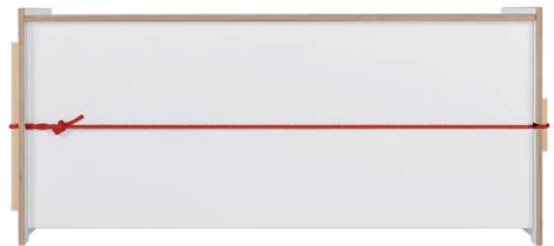

Trude

Nils Holger Moormann | 2014

www.moormann.de

Trude hat viele Freunde. Vielleicht, weil Sie nicht nur nimmt, sondern auch gibt. Bettwäsche, Kleidung und persönliche Schätze verschwinden in ihrem Inneren. In geschlossenem Zustand bietet sie sich als Ablagefläche oder Sitzgelegenheit an. Sogar ihr Geheimnis stellt sie offen zur Schau: Lediglich ein gespanntes Seil gibt Trude Rückhalt und Stabilität.

Trude has a lot of friends. This may be because she doesn't just take, she gives as well. She can store bed linen, clothes and personal treasures. When closed she turns into a storage surface or seat. She even flaunts her little secret: One single taut rope provides Trude with support and stability.

Maße/dimensions

Kleine Trude/Small Trude

h/h 37,0 cm

b/w 55,0 cm

t/d 37,0 cm

Große Trude/Large Trude

h/h 45,0 cm

b/w 105,0 cm

t/d 45,0 cm

Material/material

FU (Sperrholz, Birke)

FU (birch plywood)

weiß/white

schwarz/black

Stäbe: Esche unbehandelt

rods: ash untreated