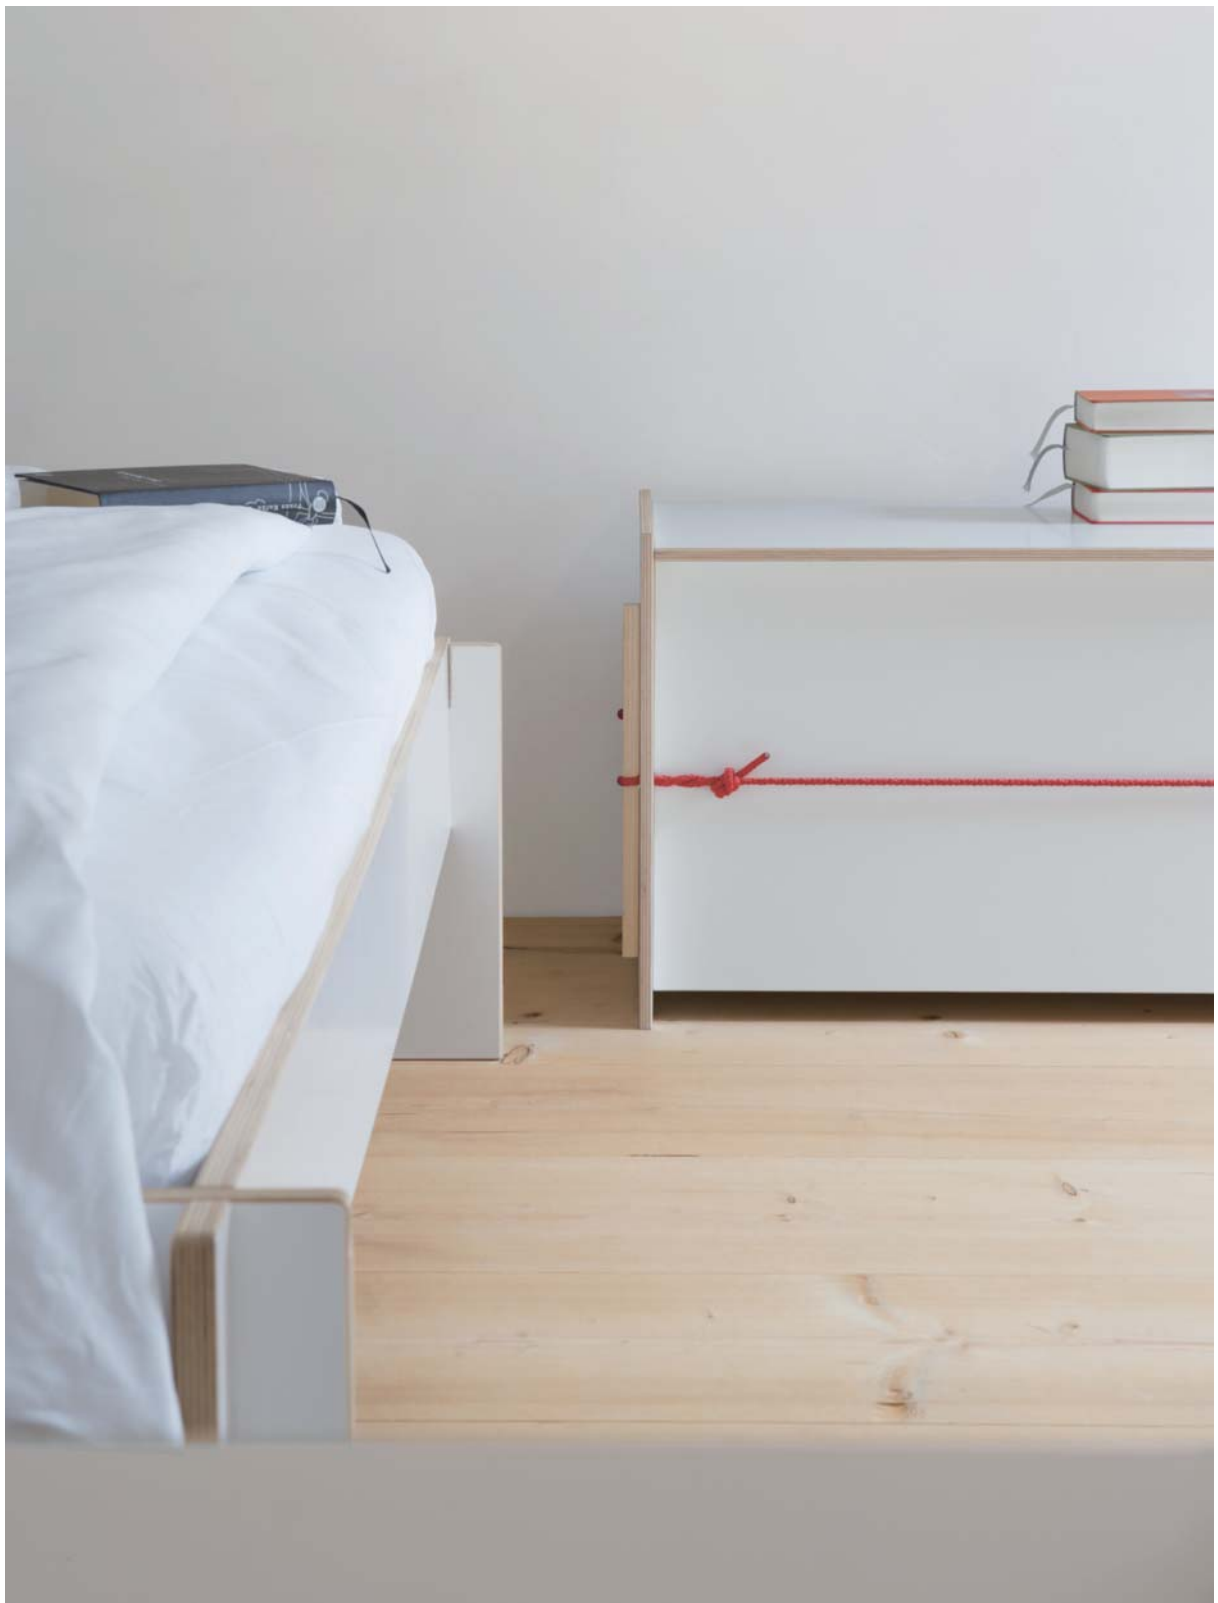

Trude

Nils Holger Moormann | 2014

www.moormann.de

Trude hat viele Freunde. Vielleicht, weil Sie nicht nur nimmt, sondern auch gibt. Bettwäsche, Kleidung und persönliche Schätze verschwinden in ihrem Inneren. In geschlossenem Zustand bietet sie sich als Ablagefläche oder Sitzgelegenheit an. Sogar ihr Geheimnis stellt sie offen zur Schau: Lediglich ein gespanntes Seil gibt Trude Rückhalt und Stabilität.

Trude has a lot of friends. This may be because she doesn't just take, she gives as well. She can store bed linen, clothes and personal treasures. When closed she turns into a storage surface or seat. She even flaunts her little secret: One single taut rope provides Trude with support and stability.

Maße/dimensions

Kleine Trude/Small Trude

h/h 37,0 cm

b/w 55,0 cm

t/d 37,0 cm

Große Trude/Large Trude

h/h 45,0 cm

b/w 105,0 cm

Einteilung/partition section

3 Trennwände/3 partition walls
h/h 27,0 cm
t/d 37,5 cm

1 Kasette (liegt auf Trennwände auf)
1 casket (lies on top of the partition walls)
h/h 9,0 cm
b/w 50,5 cm
t/d 37,0 cm

Sitzkissen/cushion