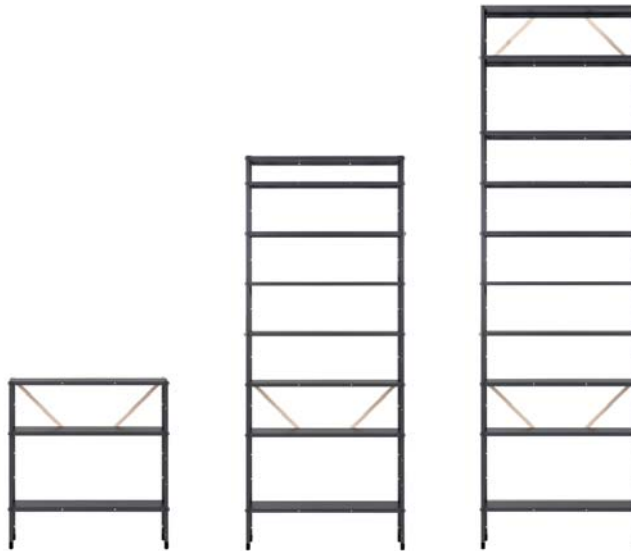

(Adapted from Brigitte Horney)

Maße/measurements

h/h

91,0 cm

214,5 cm

296,0 cm

Fachhöhen/*compartment heights*
11,3/24,9/38,5/52,1 cm

b/w variabel/*variable*

Fachbreiten/*compartment widths*

38,2 cm

84,8 cm

t/d 31,1 cm

Material/material

Profile/profile:

Stahl pulverbeschichtet, anthrazit/
steel powder coated, anthracite

Fachboden/shelf board:

Rückwand/back:

Seitenwand/side panel

Stahl pulverbeschichtet, anthrazit/
steel powder coated, anthracite

Buchstütze Fläche/bookend plane

Buchstütze Stab/bookend bar

magnetisch/magnetic

Originalfarben können von den
dargestellten Farben abweichen.
*The original colours may vary in
comparison to the shown colours.*