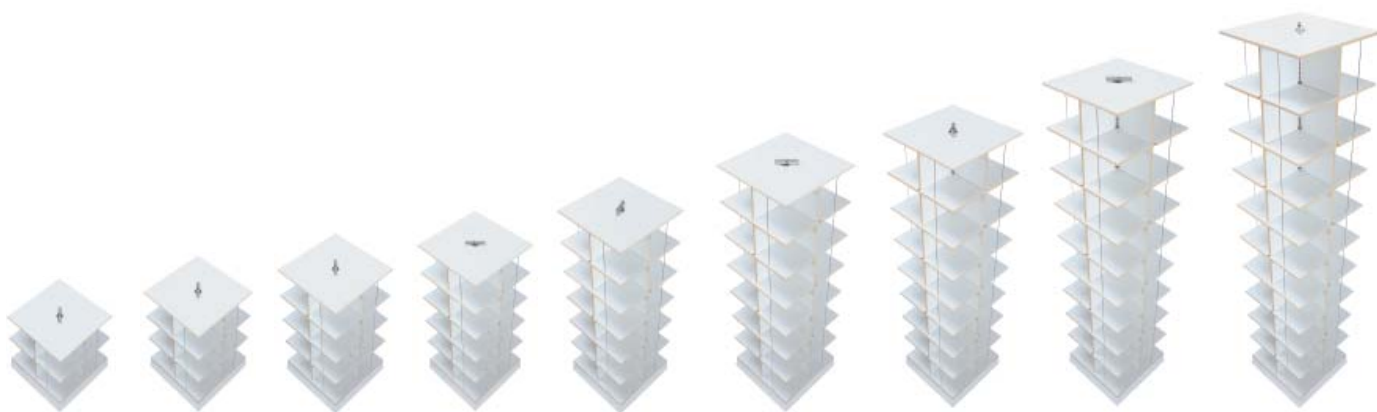

Musikstapler
Tom Fischer | 2006

www.moormann.de

Musikstapler, ein Regal für CDs, verstaut mit minimalem Materialaufwand ein Maximum an CDs. Dabei sind die CDs platzsparend und übersichtlich untergebracht (ca. 60 CDs pro Etage). Das Regal wird gesteckt, ist drehbar, steht frei im Raum und kann nach Bedarf Etage für Etage in die Höhe wachsen. Voll bestückt mit CDs wird Musikstapler nahezu unsichtbar und überlässt die Bühne den Musikscheiben, die in jeder Etage individuell angeordnet und mit sichtbarem Cover präsentiert werden können. Beschriftbare Fähnchen sorgen für Ordnung in den CD-Fächern. An der Basis sorgt ein Sockel aus Zementguss für Standfestigkeit.

Musikstapler is a pivotable rack for CDs. With purchases kept on a minimum, a maximum amount of CDs is stored in a space-saving way and can be clearly arranged (ca. 60 CDs per level). The rack is stuck together, is rotatable, stands freely and, if necessary, can be built higher and higher. Musikstapler becomes nearly invisible when completely filled, leaving the spotlight to the CDs, which can be arranged individually, organized with labels at each level and displayed with the cover in sight. The base, made of cement-cast, adds durability.

Maße/measurements

h/h variabel/variable

b/w 34,0 cm

t/d 34,0 cm

Fächer/compartments:

lichte Höhe/compartment height

14,5 cm

Sockel/base:

h/h 6,0 cm

b/w 34,0 cm

t/d 34,0 cm

Erweiterung des Musikturms:

Musikstapler kann auf eine Höhe
bis 10 Fächer aufgebaut werden.

For extending the musictower:

*Musikstapler can be assembled to a
height of 10 compartments.*