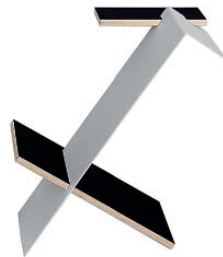

# Liesmichl

Nils Holger Moormann | 2009

[www.moormann.de](http://www.moormann.de)

Dank des Liesmichl sind die Zeiten der Eselohren und Lesezeichen endgültig vorbei.

Liesmichl ist eine Buchablage für Taschenbücher, auf der auch ein aufgeschlagenes Buch seinen Platz findet. Dabei dient die waagrechte obere Ablage zusätzlich als Stellfläche für ein Getränk oder sonstige Lese-Begleiter.

Thanks to the new Liesmichl the days of dog-ears and bookmarks are gone for good.

Liesmichl is a book holder for paperbacks, onto open books can be stored, too. The upper horizontal tray can be used for a drinking glass or other "reading companions".

**Maße/measurements**

h/h 51,0 cm  
 b/w 31,5 cm  
 t/d 45,5 cm

**Material/material**

Ablage/tray:  
 FU (Sperrholz Birke)  
 FU (birch plywood)

Winkel/bracket:  
 Aluminium silber eloxiert  
 aluminium silver anodized

weiß, silber  
 white, silver

schwarz, silber  
 black, silver

rot, silber  
 red, silver

weiss, Zartgelb  
 white, light yellow

weiss, Eisblau  
 white, ice blue

weiss, Steingrau  
 white, stone grey

Aluminium pulverbeschichtet  
 aluminium powder coated