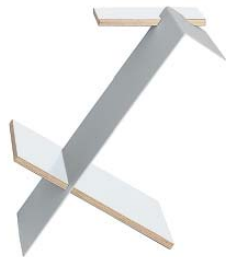

# Liesmichl

Nils Holger Moormann | 2009

[www.moormann.de](http://www.moormann.de)

Dank des Liesmichl sind die Zeiten der Eselohren und Lesezeichen endgültig vorbei.

Liesmichl ist eine Buchablage für Taschenbücher, auf der auch ein aufgeschlagenes Buch seinen Platz findet. Dabei dient die waagrechte obere Ablage zusätzlich als Stellfläche für ein Getränk oder sonstige Lese-Begleiter.

Thanks to the new Liesmichl the days of dog-ears and bookmarks are gone for good.

Liesmichl is a book holder for paperbacks, onto open books can be stored, too. The upper horizontal tray can be used for a drinking glass or other "reading companions".

**Maße/measurements**

h/h 51,0 cm  
 b/w 31,5 cm  
 t/d 45,5 cm

**Material/material**

Ablage/tray:  
 FU (Sperrholz Birke)  
 FU (birch plywood)

Winkel/bracket:  
 Aluminium silber eloxiert  
 aluminium silver anodized