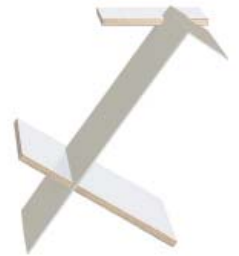

# Liesmichl

Nils Holger Moormann | 2009

[www.moormann.de](http://www.moormann.de)

Dank des Liesmichl sind die Zeiten der Eselohren und Lesezeichen endgültig vorbei.

Liesmichl ist eine Buchablage für Taschenbücher, auf der auch ein aufgeschlagenes Buch seinen Platz findet. Dabei dient die waagrechte obere Ablage zusätzlich als Stellfläche für ein Getränk oder sonstige Lese-Begleiter.

Thanks to the new Liesmichl the days of dog-ears and bookmarks are gone for good.

Liesmichl is a book holder for paperbacks, onto open books can be stored, too. The upper horizontal tray can be used for a drinking glass or other "reading companions".

**Maße/measurements**

h/h 51,0 cm  
 b/w 31,5 cm  
 t/d 45,5 cm

**Material/material**

Ablage/tray:  
 FU (Sperrholz Birke)  
 FU (birch plywood)

Winkel/bracket:  
 Aluminium silber eloxiert  
 aluminium silver anodized

weiß, silber  
 white, silver

schwarz, silber  
 black, silver

rot, silber  
 red, silver

weiss, Zartgelb  
 white, light yellow

weiss, Eisblau  
 white, ice blue

weiss, Steingrau  
 white, stone grey

Aluminium pulverbeschichtet  
 aluminium powder coated