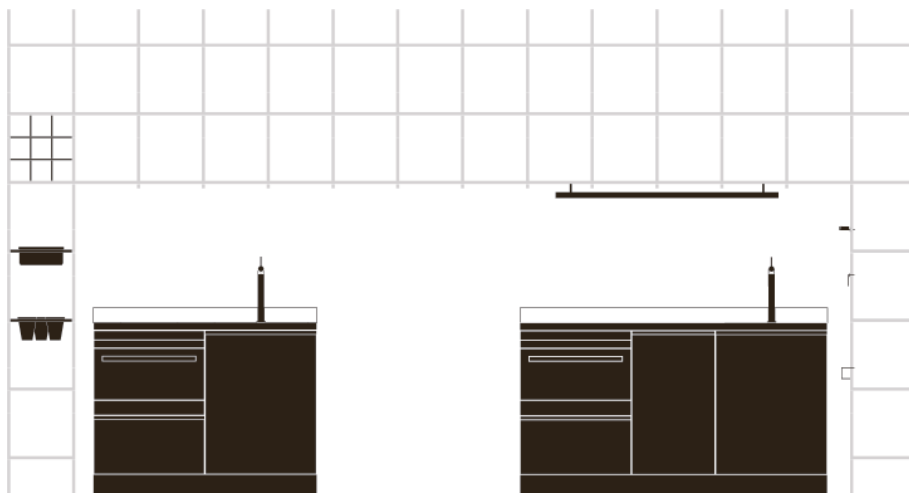

Küche von Popstahl
kitchen by Popstahl

www.popstahl.de

Maße/measurements

h/h 128,5 cm
Arbeitshöhe/working height
93,0 cm

t/d 70,0 cm

Beispiel Küche 1
b/w 120,0 cm

Beispiel Küche 2
b/w 165,0 cm

Material/material

Stahl pulverbeschichtet,
Umbragrau/
steel powder-coated,
Umbra grey

FNP Zubehör/features

Kräutertopf-Einsatz
add on for herbage pot

Maße/measurements

für 1 Topf: h/h 9,5 cm
für 3 Töpfe: h/h 12,5 cm
b/w 33,0 cm